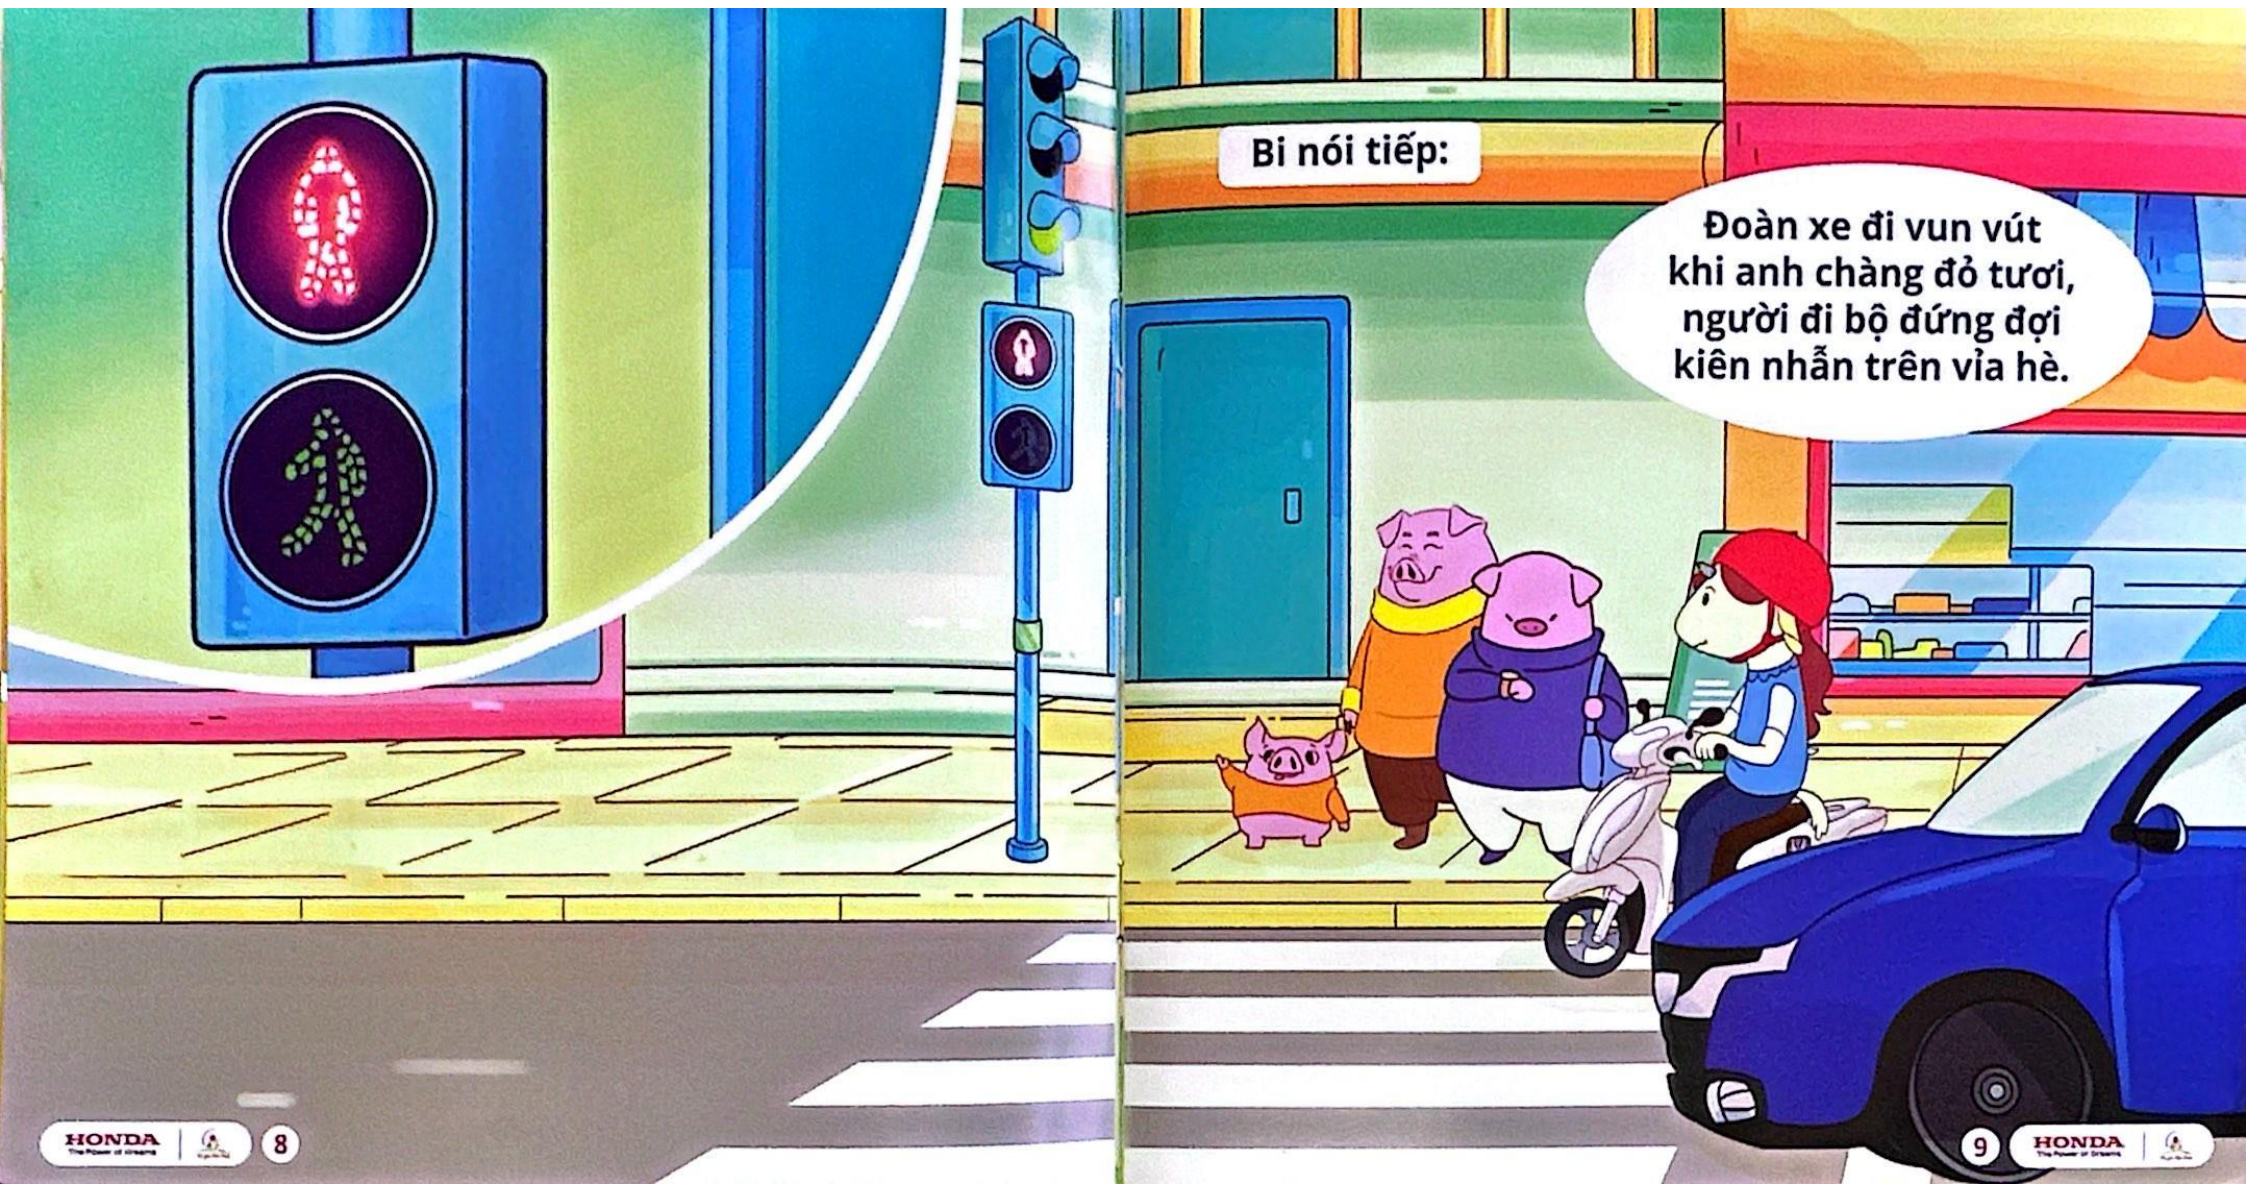

Ben liền chỉ về phía xa bên kia đường, rồi bảo:

Chắc anh ta là họ hàng của mình, vì trông rất giống mình.

Cậu nhìn xem, khi vui vẻ
anh ta có màu xanh,

còn lúc tức giận
thì chuyển màu đỏ.
Chẳng phải giống tớ là gì.

Tớ không chắc
anh chàng trong tranh kia
có tức giận không.
Tớ chỉ thấy là...

Bỉ nói tiếp:

Đoàn xe đi vun vút khi anh chàng đồ tươi, người đi bộ đứng đợi kiên nhẫn trên vỉa hè.

Anh chuyển màu xanh lá
xe trên đường dừng ngay,
người đi bộ nắm tay
qua đường trên vạch kẻ.
Tớ nghĩ thế mới đúng.

Ai mới là người đúng hả Bo?

Bo liền mở cuốn sách
"Giúp bé học giao thông".

Đây gọi là đèn giao thông
cho người đi bộ sang đường.
Đứng trên vỉa hè đợi nhé
khi hình người báo đỏ tươi.

Hình người chuyển xanh lá rồi
xe cộ dừng ngay trước vạch.
Đây là lúc an toàn nhất
để mình đi bộ sang đường.