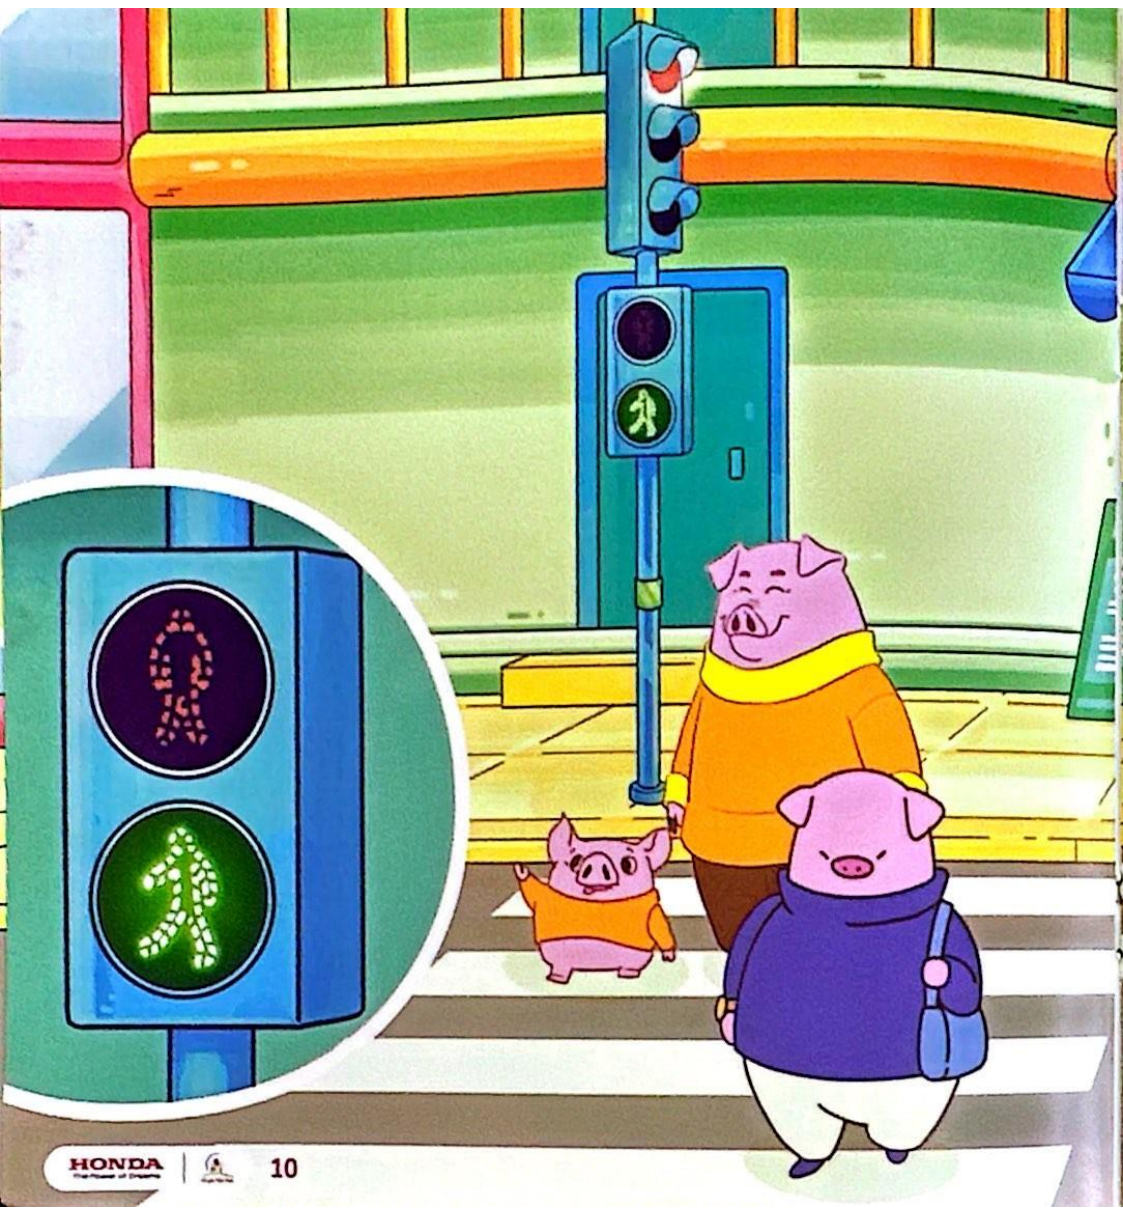

Ben liền chỉ về phía xa bên kia đường, rồi bảo:

Chắc anh ta là họ hàng của mình, vì trông rất giống mình.

Cậu nhìn xem, khi vui vẻ
anh ta có màu xanh,

còn lúc tức giận
thì chuyển màu đỏ.
Chẳng phải giống tớ là gì.

Tớ không chắc
anh chàng trong tranh kia
có tức giận không.
Tớ chỉ thấy là...

Bỉ nói tiếp:

Đoàn xe đi vun vút khi anh chàng đồ tươi, người đi bộ đứng đợi kiên nhẫn trên vỉa hè.

Anh chuyển màu xanh lá
xe trên đường dừng ngay,
người đi bộ nắm tay
qua đường trên vạch kẻ.
Tớ nghĩ thế mới đúng.

Ai mới là người đúng hả Bo?

Bo liền mở cuốn sách
"Giúp bé học giao thông".

Đây gọi là đèn giao thông
cho người đi bộ sang đường.
Đứng trên vỉa hè đợi nhé
khi hình người báo đỏ tươi.

Hình người chuyển xanh lá rồi
xe cộ dừng ngay trước vạch.
Đây là lúc an toàn nhất
để mình đi bộ sang đường.

Bi phấn khích, nhảy lên
ăn mừng chiến thắng.

Thế nghĩa là Bi
đã đúng rồi!

Bo ơi, còn đèn có 3 màu vàng,
xanh, đỏ là đèn gì vậy?

Đó là đèn tín hiệu
giao thông dành cho
phương tiện giao thông.
Đèn có ba màu và không có
hình người bên trong.