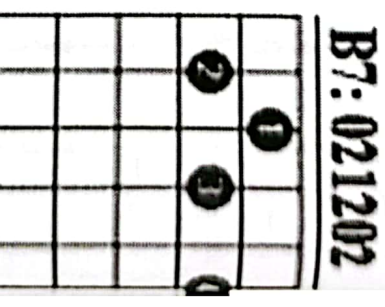

# Một cõi đi về

Giọng Em (Mi thứ)

Các hợp âm trong bài

Ghép lời chi tiết điệu Slow Rock - Tập 1

ngày	qua	vừa	tàn	mùa
Em   B ↓ 3 ↓ 2 ↓ 1 ↓	Em   B ↓ 3 ↓ 2 ↓ 1 ↓	Em   B ↓ 3 ↓ 2 ↓ 1 ↓	Em   B ↓ 3 ↓ 2 ↓ 1 ↓	Em   B ↓ 3 ↓ 2 ↓ 1 ↓
xuân	rồi	tàn	mùa	hạ
G   B ↓ 3 ↓ 2 ↓ 1 ↓	C   B ↓ 3 ↓ 2 ↓ 1 ↓	C   B ↓ 3 ↓ 2 ↓ 1 ↓	C   B ↓ 3 ↓ 2 ↓ 1 ↓	C   B ↓ 3 ↓ 2 ↓ 1 ↓
thu	nghe	chân	ngựa	về
D   B ↓ 3 ↓ 2 ↓ 1 ↓	B7   B ↓ 3 ↓ 2 ↓ 1 ↓	Em   B ↓ 3 ↓ 2 ↓ 1 ↓	Em   B ↓ 3 ↓ 2 ↓ 1 ↓	Em   B ↓ 3 ↓ 2 ↓ 1 ↓
xa	mây	che	trên	
Em   B ↓ 3 ↓ 2 ↓ 1 ↓	Em   B ↓ 3 ↓ 2 ↓ 1 ↓	Em   B ↓ 3 ↓ 2 ↓ 1 ↓	Em   B ↓ 3 ↓ 2 ↓ 1 ↓	
đầu	và	nắng	trên	vai
Em   B ↓ 3 ↓ 2 ↓ 1 ↓	Em   B ↓ 3 ↓ 2 ↓ 1 ↓	Em   B ↓ 3 ↓ 2 ↓ 1 ↓	Em   B ↓ 3 ↓ 2 ↓ 1 ↓	Am   B ↓ 3 ↓ 2 ↓ 1 ↓
lại	đôi	chân	ta	đi
Em   B ↓ 3 ↓ 2 ↓ 1 ↓	Em   B ↓ 3 ↓ 2 ↓ 1 ↓	Em   B ↓ 3 ↓ 2 ↓ 1 ↓	Em   B ↓ 3 ↓ 2 ↓ 1 ↓	Am   B ↓ 3 ↓ 2 ↓ 1 ↓
thương	vô	tình	chợt	gọi
C   B ↓ 3 ↓ 2 ↓ 1 ↓	C   B ↓ 3 ↓ 2 ↓ 1 ↓	Am   B ↓ 3 ↓ 2 ↓ 1 ↓	Am   B ↓ 3 ↓ 2 ↓ 1 ↓	Am   B ↓ 3 ↓ 2 ↓ 1 ↓
	con	tim	yêu	
	Em   B ↓ 3 ↓ 2 ↓ 1 ↓	Em   B ↓ 3 ↓ 2 ↓ 1 ↓	Em   B ↓ 3 ↓ 2 ↓ 1 ↓	