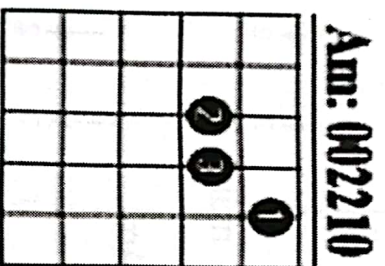

# Một cõi đi về

Giọng Em (Mi thứ)

Các hợp âm trong bài

Ghép lời chi tiết điệu Slow Rock - Tập 1

ngày	qua	vừa	tàn	mùa
Em   B ↓ 3 ↓ 2 ↓ 1 ↓	Em   B ↓ 3 ↓ 2 ↓ 1 ↓	Em   B ↓ 3 ↓ 2 ↓ 1 ↓	Em   B ↓ 3 ↓ 2 ↓ 1 ↓	Em   B ↓ 3 ↓ 2 ↓ 1 ↓
xuân	rồi	tàn	mùa	hạ
G   B ↓ 3 ↓ 2 ↓ 1 ↓	C   B ↓ 3 ↓ 2 ↓ 1 ↓	C   B ↓ 3 ↓ 2 ↓ 1 ↓	C   B ↓ 3 ↓ 2 ↓ 1 ↓	C   B ↓ 3 ↓ 2 ↓ 1 ↓
thu	nghe	chân	ngựa	về
D   B ↓ 3 ↓ 2 ↓ 1 ↓	B7   B ↓ 3 ↓ 2 ↓ 1 ↓	Em   B ↓ 3 ↓ 2 ↓ 1 ↓	Em   B ↓ 3 ↓ 2 ↓ 1 ↓	Em   B ↓ 3 ↓ 2 ↓ 1 ↓
xa	mây	che	trên	
Em   B ↓ 3 ↓ 2 ↓ 1 ↓	Em   B ↓ 3 ↓ 2 ↓ 1 ↓	Em   B ↓ 3 ↓ 2 ↓ 1 ↓	Em   B ↓ 3 ↓ 2 ↓ 1 ↓	
đầu	và	nắng	trên	vai
Em   B ↓ 3 ↓ 2 ↓ 1 ↓	Em   B ↓ 3 ↓ 2 ↓ 1 ↓	Em   B ↓ 3 ↓ 2 ↓ 1 ↓	Em   B ↓ 3 ↓ 2 ↓ 1 ↓	Am   B ↓ 3 ↓ 2 ↓ 1 ↓
lại	đôi	chân	ta	đi
Em   B ↓ 3 ↓ 2 ↓ 1 ↓	Em   B ↓ 3 ↓ 2 ↓ 1 ↓	Em   B ↓ 3 ↓ 2 ↓ 1 ↓	Em   B ↓ 3 ↓ 2 ↓ 1 ↓	Am   B ↓ 3 ↓ 2 ↓ 1 ↓
thương	vô	tình	chợt	gọi
C   B ↓ 3 ↓ 2 ↓ 1 ↓	C   B ↓ 3 ↓ 2 ↓ 1 ↓	Am   B ↓ 3 ↓ 2 ↓ 1 ↓	Am   B ↓ 3 ↓ 2 ↓ 1 ↓	Am   B ↓ 3 ↓ 2 ↓ 1 ↓
	con	tim	yêu	
	Em   B ↓ 3 ↓ 2 ↓ 1 ↓	Em   B ↓ 3 ↓ 2 ↓ 1 ↓	Em   B ↓ 3 ↓ 2 ↓ 1 ↓	