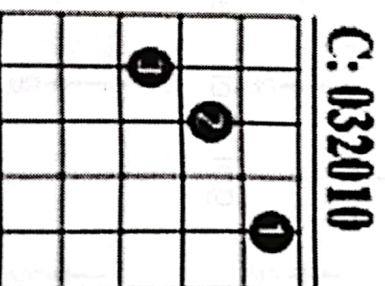

# Một cõi đi về

Giọng Em (Mi thứ)

Các hợp âm trong bài

Ghép lời chi tiết điệu Slow Rock - Tập 1

ngày	qua	vừa	tàn	mùa
Em   B ↓ 3 ↓ 2 ↓ 1 ↓	Em   B ↓ 3 ↓ 2 ↓ 1 ↓	Em   B ↓ 3 ↓ 2 ↓ 1 ↓	Em   B ↓ 3 ↓ 2 ↓ 1 ↓	Em   B ↓ 3 ↓ 2 ↓ 1 ↓
xuân	rồi	tàn	mùa	hạ
G   B ↓ 3 ↓ 2 ↓ 1 ↓	C   B ↓ 3 ↓ 2 ↓ 1 ↓	C   B ↓ 3 ↓ 2 ↓ 1 ↓	C   B ↓ 3 ↓ 2 ↓ 1 ↓	C   B ↓ 3 ↓ 2 ↓ 1 ↓
thu	nghe	chân	ngựa	về
D   B ↓ 3 ↓ 2 ↓ 1 ↓	B7   B ↓ 3 ↓ 2 ↓ 1 ↓	Em   B ↓ 3 ↓ 2 ↓ 1 ↓	Em   B ↓ 3 ↓ 2 ↓ 1 ↓	Em   B ↓ 3 ↓ 2 ↓ 1 ↓
xa	mây	che	trên	
Em   B ↓ 3 ↓ 2 ↓ 1 ↓	Em   B ↓ 3 ↓ 2 ↓ 1 ↓	Em   B ↓ 3 ↓ 2 ↓ 1 ↓	Em   B ↓ 3 ↓ 2 ↓ 1 ↓	
đầu	và	nắng	trên	vai
Em   B ↓ 3 ↓ 2 ↓ 1 ↓	Em   B ↓ 3 ↓ 2 ↓ 1 ↓	Em   B ↓ 3 ↓ 2 ↓ 1 ↓	Em   B ↓ 3 ↓ 2 ↓ 1 ↓	Am   B ↓ 3 ↓ 2 ↓ 1 ↓
lại	đôi	chân	ta	đi
Em   B ↓ 3 ↓ 2 ↓ 1 ↓	Em   B ↓ 3 ↓ 2 ↓ 1 ↓	Em   B ↓ 3 ↓ 2 ↓ 1 ↓	Em   B ↓ 3 ↓ 2 ↓ 1 ↓	Am   B ↓ 3 ↓ 2 ↓ 1 ↓
thương	vô	tình	chợt	gọi
C   B ↓ 3 ↓ 2 ↓ 1 ↓	C   B ↓ 3 ↓ 2 ↓ 1 ↓	Am   B ↓ 3 ↓ 2 ↓ 1 ↓	Am   B ↓ 3 ↓ 2 ↓ 1 ↓	Am   B ↓ 3 ↓ 2 ↓ 1 ↓
	con	tim	yêu	
	Em   B ↓ 3 ↓ 2 ↓ 1 ↓	Em   B ↓ 3 ↓ 2 ↓ 1 ↓	Em   B ↓ 3 ↓ 2 ↓ 1 ↓	