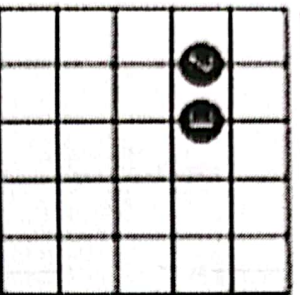

Thành phố buồn

Giọng Em (Mi thứ)

Các hợp âm trong bài

Em: 022000

G: 320003

Bm: 024432

Am: 002210

D: 000232

C: 032010

Chép lời chi tiết điệu Slow Rock – Tập 2

đỏ	Em B 3 ↓ 2 ↓ 1 ↓ 2 ↓ 3 ↓ B	Bm B 3 ↓ 2 ↓ 1 ↓ 2 ↓ 3 ↓ B	đuyên tình
thêm	Em B 3 ↓ 2 ↓ 1 ↓ 2 ↓ 3 ↓ B	Em B 3 ↓ 2 ↓ 1 ↓ 2 ↓ 3 ↓ B	rồi từ
đỏ	G B 3 ↓ 2 ↓ 1 ↓ 2 ↓ 3 ↓ B	Am B 3 ↓ 2 ↓ 1 ↓ 2 ↓ 3 ↓ B	em làm
dâu	C B 3 ↓ 2 ↓ 1 ↓ 2 ↓ 3 ↓ B	Em B 3 ↓ 2 ↓ 1 ↓ 2 ↓ 3 ↓ B	âm
thâm	D B 3 ↓ 2 ↓ 1 ↓ 2 ↓ 3 ↓ B	Bm B 3 ↓ 2 ↓ 1 ↓ 2 ↓ 3 ↓ B	đau
buồn	D B 3 ↓ 2 ↓ 1 ↓ 2 ↓ 3 ↓ B	Em B 3 ↓ 2 ↓ 1 ↓ 2 ↓ 3 ↓ B	anh
về	D B 3 ↓ 2 ↓ 1 ↓ 2 ↓ 3 ↓ B	Bm B 3 ↓ 2 ↓ 1 ↓ 2 ↓ 3 ↓ B	tìm
vui	Em B 3 ↓ 2 ↓ 1 ↓ 2 ↓ 3 ↓ B	Em B 3 ↓ 2 ↓ 1 ↓ 2 ↓ 3 ↓ B	thành phố