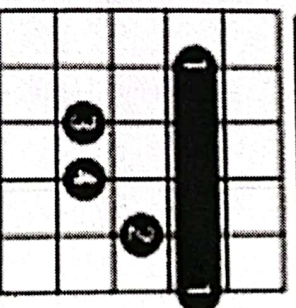

Thành phố buồn

Giọng Em (Mi thứ)

Các hợp âm trong bài

Em: 022000

G: 320003

Bm: 024432

Am: 002210

D: 000232

C: 032010

Chép lời chi tiết điệu Slow Rock – Tập 2

đỏ	Em B 3 ↓ 2 ↓ 1 ↓ 2 ↓ 3 ↓ B	Bm B 3 ↓ 2 ↓ 1 ↓ 2 ↓ 3 ↓ B	đuyên tình
thêm	Em B 3 ↓ 2 ↓ 1 ↓ 2 ↓ 3 ↓ B	Em B 3 ↓ 2 ↓ 1 ↓ 2 ↓ 3 ↓ B	rồi từ
đỏ	G B 3 ↓ 2 ↓ 1 ↓ 2 ↓ 3 ↓ B	Am B 3 ↓ 2 ↓ 1 ↓ 2 ↓ 3 ↓ B	em làm
dâu	C B 3 ↓ 2 ↓ 1 ↓ 2 ↓ 3 ↓ B	Em B 3 ↓ 2 ↓ 1 ↓ 2 ↓ 3 ↓ B	âm
thâm	D B 3 ↓ 2 ↓ 1 ↓ 2 ↓ 3 ↓ B	Bm B 3 ↓ 2 ↓ 1 ↓ 2 ↓ 3 ↓ B	đau
buồn	D B 3 ↓ 2 ↓ 1 ↓ 2 ↓ 3 ↓ B	Em B 3 ↓ 2 ↓ 1 ↓ 2 ↓ 3 ↓ B	anh
về	D B 3 ↓ 2 ↓ 1 ↓ 2 ↓ 3 ↓ B	Bm B 3 ↓ 2 ↓ 1 ↓ 2 ↓ 3 ↓ B	tìm
vui	Em B 3 ↓ 2 ↓ 1 ↓ 2 ↓ 3 ↓ B	Em B 3 ↓ 2 ↓ 1 ↓ 2 ↓ 3 ↓ B	thành phố