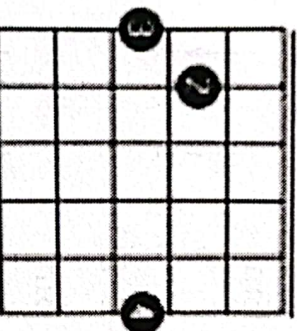

Thành phố buồn

Giọng Em (Mi thứ)

Các hợp âm trong bài

Em: 022000

G: 320003

Bm: 024432

Am: 002210

D: 000232

C: 032010

Chép lời chi tiết điệu Slow Rock – Tập 2

đỏ	Em B 3 ↓ 2 ↓ 1 ↓ 2 ↓ 3 ↓ B	Bm B 3 ↓ 2 ↓ 1 ↓ 2 ↓ 3 ↓ B	đuyên tình
thêm	Em B 3 ↓ 2 ↓ 1 ↓ 2 ↓ 3 ↓ B	Em B 3 ↓ 2 ↓ 1 ↓ 2 ↓ 3 ↓ B	rồi từ
đỏ	G B 3 ↓ 2 ↓ 1 ↓ 2 ↓ 3 ↓ B	Am B 3 ↓ 2 ↓ 1 ↓ 2 ↓ 3 ↓ B	em làm
dâu	C B 3 ↓ 2 ↓ 1 ↓ 2 ↓ 3 ↓ B	Em B 3 ↓ 2 ↓ 1 ↓ 2 ↓ 3 ↓ B	âm
thâm	D B 3 ↓ 2 ↓ 1 ↓ 2 ↓ 3 ↓ B	Bm B 3 ↓ 2 ↓ 1 ↓ 2 ↓ 3 ↓ B	đau
buồn	D B 3 ↓ 2 ↓ 1 ↓ 2 ↓ 3 ↓ B	Em B 3 ↓ 2 ↓ 1 ↓ 2 ↓ 3 ↓ B	anh
về	D B 3 ↓ 2 ↓ 1 ↓ 2 ↓ 3 ↓ B	Bm B 3 ↓ 2 ↓ 1 ↓ 2 ↓ 3 ↓ B	tìm
vui	Em B 3 ↓ 2 ↓ 1 ↓ 2 ↓ 3 ↓ B	Em B 3 ↓ 2 ↓ 1 ↓ 2 ↓ 3 ↓ B	thành phố