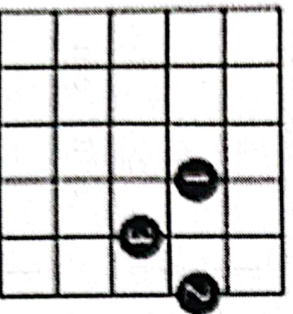

Thành phố buồn

Giọng Em (Mi thứ)

Các hợp âm trong bài

Em: 022000

G: 320003

Bm: 024432

Am: 002210

D: 000232

C: 032010

Chép lời chi tiết điệu Slow Rock – Tập 2

đỏ	Em B 3 ↓ 2 ↓ 1 ↓ 2 ↓ 3 ↓ B	Bm B 3 ↓ 2 ↓ 1 ↓ 2 ↓ 3 ↓ B	đuyên tình
thêm	Em B 3 ↓ 2 ↓ 1 ↓ 2 ↓ 3 ↓ B	Em B 3 ↓ 2 ↓ 1 ↓ 2 ↓ 3 ↓ B	rồi từ
đỏ	G B 3 ↓ 2 ↓ 1 ↓ 2 ↓ 3 ↓ B	Am B 3 ↓ 2 ↓ 1 ↓ 2 ↓ 3 ↓ B	em làm
dâu	C B 3 ↓ 2 ↓ 1 ↓ 2 ↓ 3 ↓ B	Em B 3 ↓ 2 ↓ 1 ↓ 2 ↓ 3 ↓ B	âm
thâm	D B 3 ↓ 2 ↓ 1 ↓ 2 ↓ 3 ↓ B	Bm B 3 ↓ 2 ↓ 1 ↓ 2 ↓ 3 ↓ B	đau
buồn	D B 3 ↓ 2 ↓ 1 ↓ 2 ↓ 3 ↓ B	Em B 3 ↓ 2 ↓ 1 ↓ 2 ↓ 3 ↓ B	anh
về	D B 3 ↓ 2 ↓ 1 ↓ 2 ↓ 3 ↓ B	Bm B 3 ↓ 2 ↓ 1 ↓ 2 ↓ 3 ↓ B	tìm
vui	Em B 3 ↓ 2 ↓ 1 ↓ 2 ↓ 3 ↓ B	Em B 3 ↓ 2 ↓ 1 ↓ 2 ↓ 3 ↓ B	thành phố