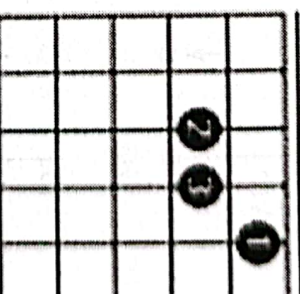

Thành phố buồn

Giọng Em (Mi thứ)

Các hợp âm trong bài

Em: 022000

G: 320003

Bm: 024432

Am: 002210

D: 000232

C: 032010

Chép lời chi tiết điệu Slow Rock – Tập 2

đỏ	Em B 3 ↓ 2 ↓ 1 ↓ 2 ↓ 3 ↓ B	Bm B 3 ↓ 2 ↓ 1 ↓ 2 ↓ 3 ↓ B	đuyên tình
thêm	Em B 3 ↓ 2 ↓ 1 ↓ 2 ↓ 3 ↓ B	Em B 3 ↓ 2 ↓ 1 ↓ 2 ↓ 3 ↓ B	rồi từ
đỏ	G B 3 ↓ 2 ↓ 1 ↓ 2 ↓ 3 ↓ B	Am B 3 ↓ 2 ↓ 1 ↓ 2 ↓ 3 ↓ B	em làm
dâu	C B 3 ↓ 2 ↓ 1 ↓ 2 ↓ 3 ↓ B	Em B 3 ↓ 2 ↓ 1 ↓ 2 ↓ 3 ↓ B	âm
thâm	D B 3 ↓ 2 ↓ 1 ↓ 2 ↓ 3 ↓ B	Bm B 3 ↓ 2 ↓ 1 ↓ 2 ↓ 3 ↓ B	đau
buồn	D B 3 ↓ 2 ↓ 1 ↓ 2 ↓ 3 ↓ B	Em B 3 ↓ 2 ↓ 1 ↓ 2 ↓ 3 ↓ B	anh
về	D B 3 ↓ 2 ↓ 1 ↓ 2 ↓ 3 ↓ B	Bm B 3 ↓ 2 ↓ 1 ↓ 2 ↓ 3 ↓ B	tìm
vui	Em B 3 ↓ 2 ↓ 1 ↓ 2 ↓ 3 ↓ B	Em B 3 ↓ 2 ↓ 1 ↓ 2 ↓ 3 ↓ B	thành phố