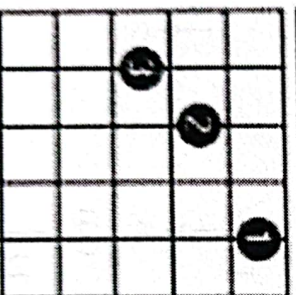

Thành phố buồn

Giọng Em (Mi thứ)

Các hợp âm trong bài

Em: 022000

G: 320003

Bm: 024432

Am: 002210

D: 000232

C: 032010

Chép lời chi tiết điệu Slow Rock – Tập 2

đỏ	Em B 3 ↓ 2 ↓ 1 ↓ 2 ↓ 3 ↓ B	Bm B 3 ↓ 2 ↓ 1 ↓ 2 ↓ 3 ↓ B	đuyên tình
thêm	Em B 3 ↓ 2 ↓ 1 ↓ 2 ↓ 3 ↓ B	Em B 3 ↓ 2 ↓ 1 ↓ 2 ↓ 3 ↓ B	rồi từ
đỏ	G B 3 ↓ 2 ↓ 1 ↓ 2 ↓ 3 ↓ B	Am B 3 ↓ 2 ↓ 1 ↓ 2 ↓ 3 ↓ B	em làm
dâu	C B 3 ↓ 2 ↓ 1 ↓ 2 ↓ 3 ↓ B	Em B 3 ↓ 2 ↓ 1 ↓ 2 ↓ 3 ↓ B	âm
thâm	D B 3 ↓ 2 ↓ 1 ↓ 2 ↓ 3 ↓ B	Bm B 3 ↓ 2 ↓ 1 ↓ 2 ↓ 3 ↓ B	đau
buồn	D B 3 ↓ 2 ↓ 1 ↓ 2 ↓ 3 ↓ B	Em B 3 ↓ 2 ↓ 1 ↓ 2 ↓ 3 ↓ B	anh
về	D B 3 ↓ 2 ↓ 1 ↓ 2 ↓ 3 ↓ B	Bm B 3 ↓ 2 ↓ 1 ↓ 2 ↓ 3 ↓ B	tìm
vui	Em B 3 ↓ 2 ↓ 1 ↓ 2 ↓ 3 ↓ B	Em B 3 ↓ 2 ↓ 1 ↓ 2 ↓ 3 ↓ B	thành phố