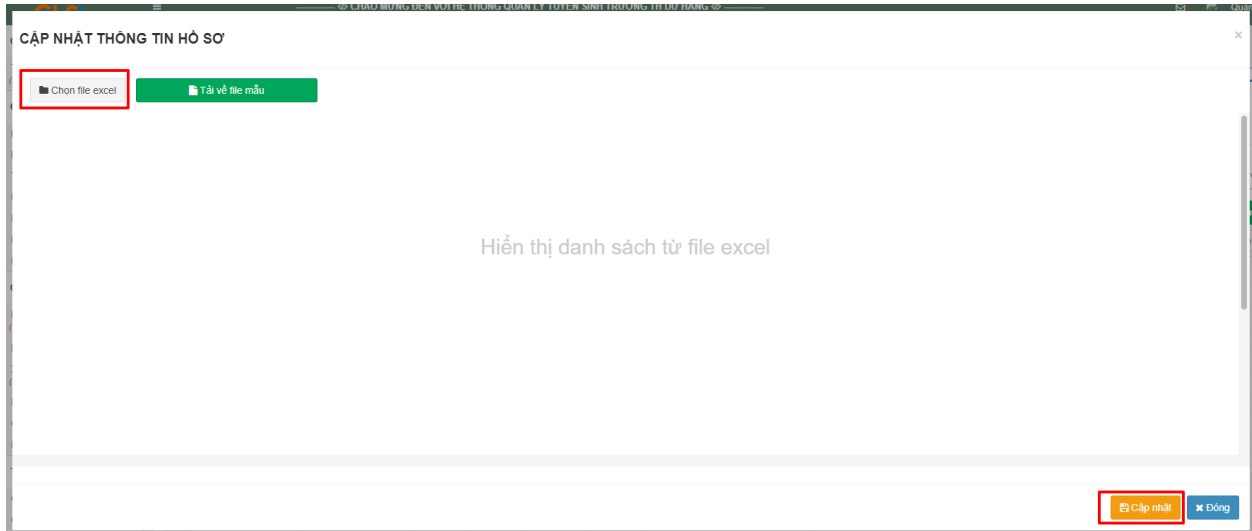

A	B	C	D	E	F	G	H	I	J	K
1	Mã định danh/CCCD *	Họ tên *	Giới tính *	Ngày sinh *	Dân tộc (0205a)	Tỉnh/Thành phố TT (0205a)	Quận/Huyện TT (0205a)	Phường/Xã TT (0205a)	Tổ/Thôn TT (0205a)	Chỉ thường trú	Tỉnh/Thành phố TamTru (0205a)
58	1146634740	Đào An Gia Huy	Nam	14/07/2013	Kinh	5360_Thành Phố Hải Phòng	8513_Quận Lê Chân	15286_Phường Vĩnh Niệm	20948_Tổ 1		
72	7998021263	Chu Hoàng Tâm	Nam	01/04/2013	Kinh	5360_Thành Phố Hải Phòng	8513_Quận Lê Chân	15286_Phường Vĩnh Niệm	20951_Tổ 4		
93	1146634752	Trần Đoàn Đức Vinh	Nam	25/04/2013	Kinh	5360_Thành Phố Hải Phòng	8513_Quận Lê Chân	15286_Phường Vĩnh Niệm	20960_Tổ 13		
94	1146634608	Phạm Quang Tiến	Nam	10/10/2013	Kinh	5360_Thành Phố Hải Phòng	8513_Quận Lê Chân	15286_Phường Vĩnh Niệm	20952_Tổ 5		
102	1146634756	Lương Gia Bảo	Nam	16/05/2013	Kinh	5360_Thành Phố Hải Phòng	8513_Quận Lê Chân	15286_Phường Vĩnh Niệm	20952_Tổ 5		
112	1146634618	Phạm Vũ Khánh Chi	Nữ	06/11/2013	Kinh	5360_Thành Phố Hải Phòng	8513_Quận Lê Chân	15286_Phường Vĩnh Niệm	20952_Tổ 5		
113	1174811467	Lê Minh Khánh	Nam	07/03/2013	Kinh	5360_Thành Phố Hải Phòng	8513_Quận Lê Chân	15286_Phường Vĩnh Niệm	20952_Tổ 5		
125	1176474997	Đoàn Đức Phát	Nam	05/07/2013	Kinh	5360_Thành Phố Hải Phòng	8513_Quận Lê Chân	15286_Phường Vĩnh Niệm	20952_Tổ 5		
133	1146633588	Đỗ Hoàng Gia Tuấn	Nam	13/01/2013	Kinh	5360_Thành Phố Hải Phòng	8513_Quận Lê Chân	15286_Phường Vĩnh Niệm	20951_Tổ 4		
154	1146633635	Trần Tuấn Đạt	Nam	02/05/2013	Kinh	5360_Thành Phố Hải Phòng	8513_Quận Lê Chân	15286_Phường Vĩnh Niệm	0		
193	1146634787	Ngô Thành Ngân	Nữ	28/05/2013	Kinh	5360_Thành Phố Hải Phòng	8513_Quận Lê Chân	15286_Phường Vĩnh Niệm	0		
210	1146634796	Vũ Lê Minh Trí	Nam	12/05/2013	Kinh	5360_Thành Phố Hải Phòng	8513_Quận Lê Chân	15286_Phường Vĩnh Niệm	0		
249											
250											
251											
252											
253											
254											
255											
256											
257											
258											
259											
260											
261											
262											
263											
264											
265											
266											
267											
268											
269											
270											

4. Up file thông tin đã thêm lên hệ thống

Quay lại màn cập nhật thông tin hồ sơ -> Chọn file excel -> Chọn file lưu trong máy -> Cập nhật

Hoàn thành thêm tổ/ thôn/ xóm cho hồ sơ cuối cấp